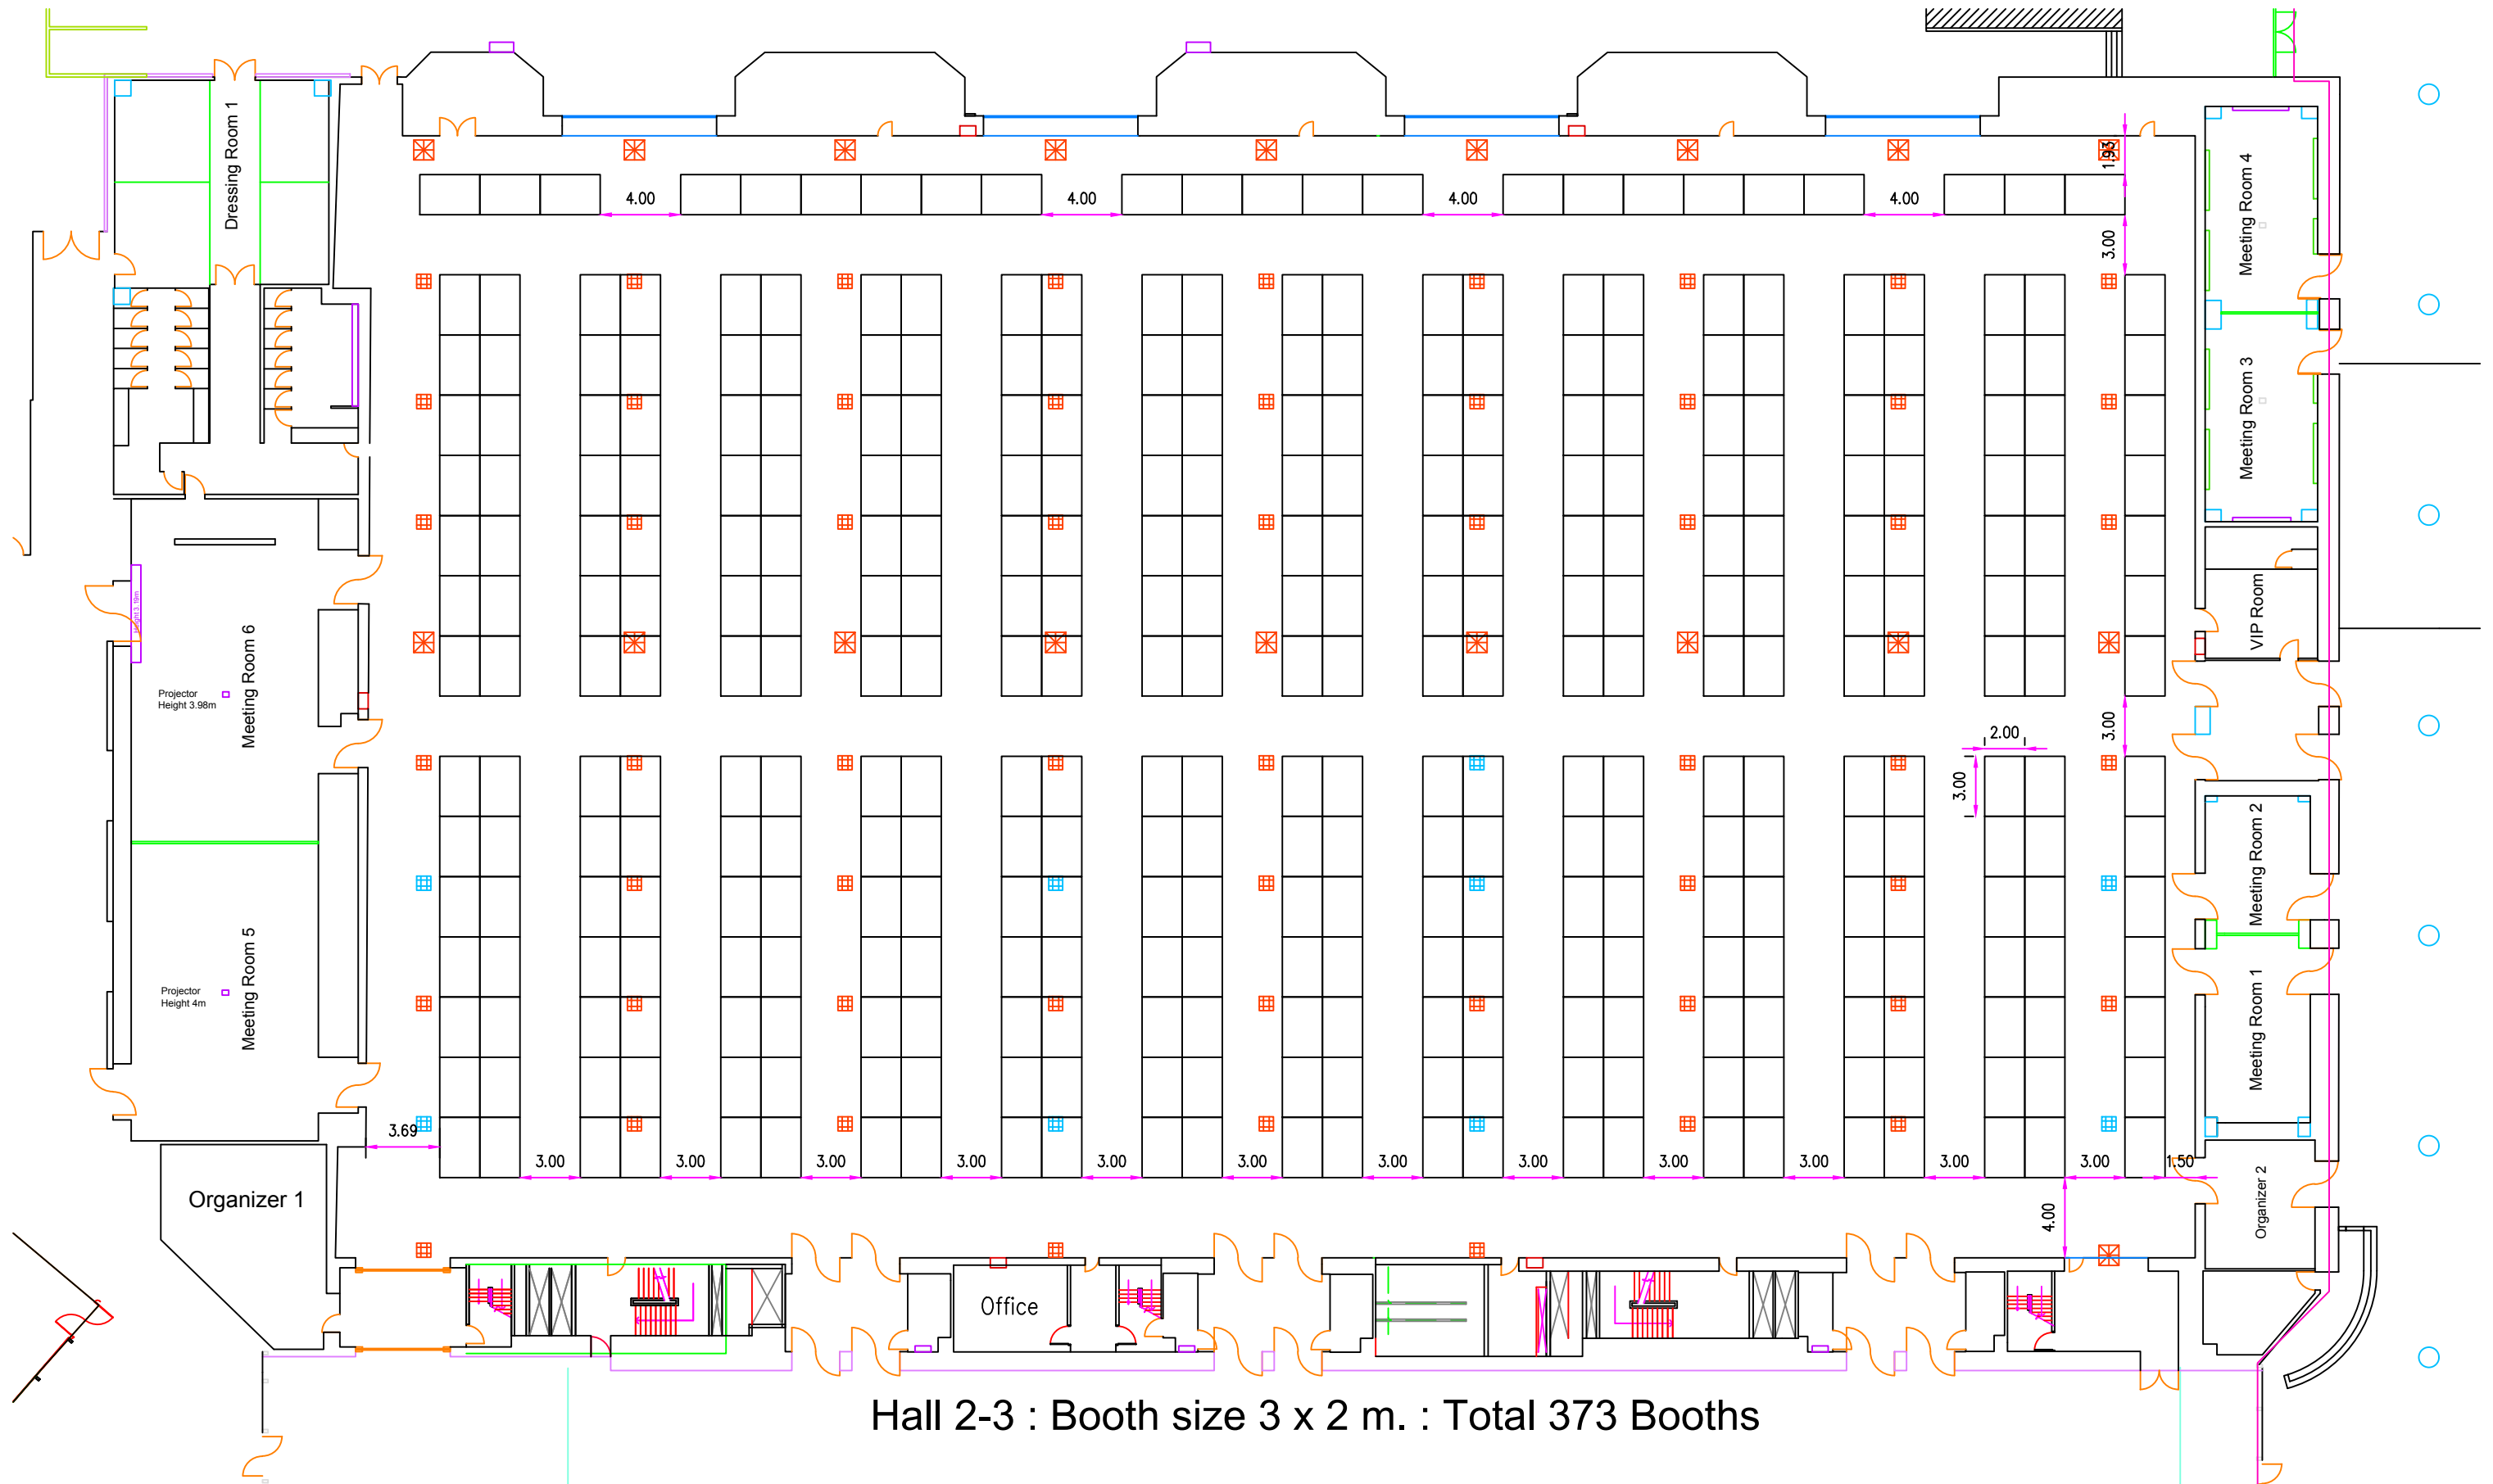

Hall 2 : Booth size 2 x 2 m. : Total 298 Booths

Hall 3 : Booth size 2 x 2 m. : Total 234 Booths

Hall 2-3 : Booth size 2 x 2 m. : Total 534 Booths

Hall 2 : Booth size 3 x 2 m. : Total 207 Booths

Hall 3 : Booth size 3 x 2 m. : Total 163 Booths

Hall 2-3 : Booth size 3 x 2 m. : Total 373 Booths

Hall 2-3 : Booth size 3 x 3 m. : Total 302 Booths