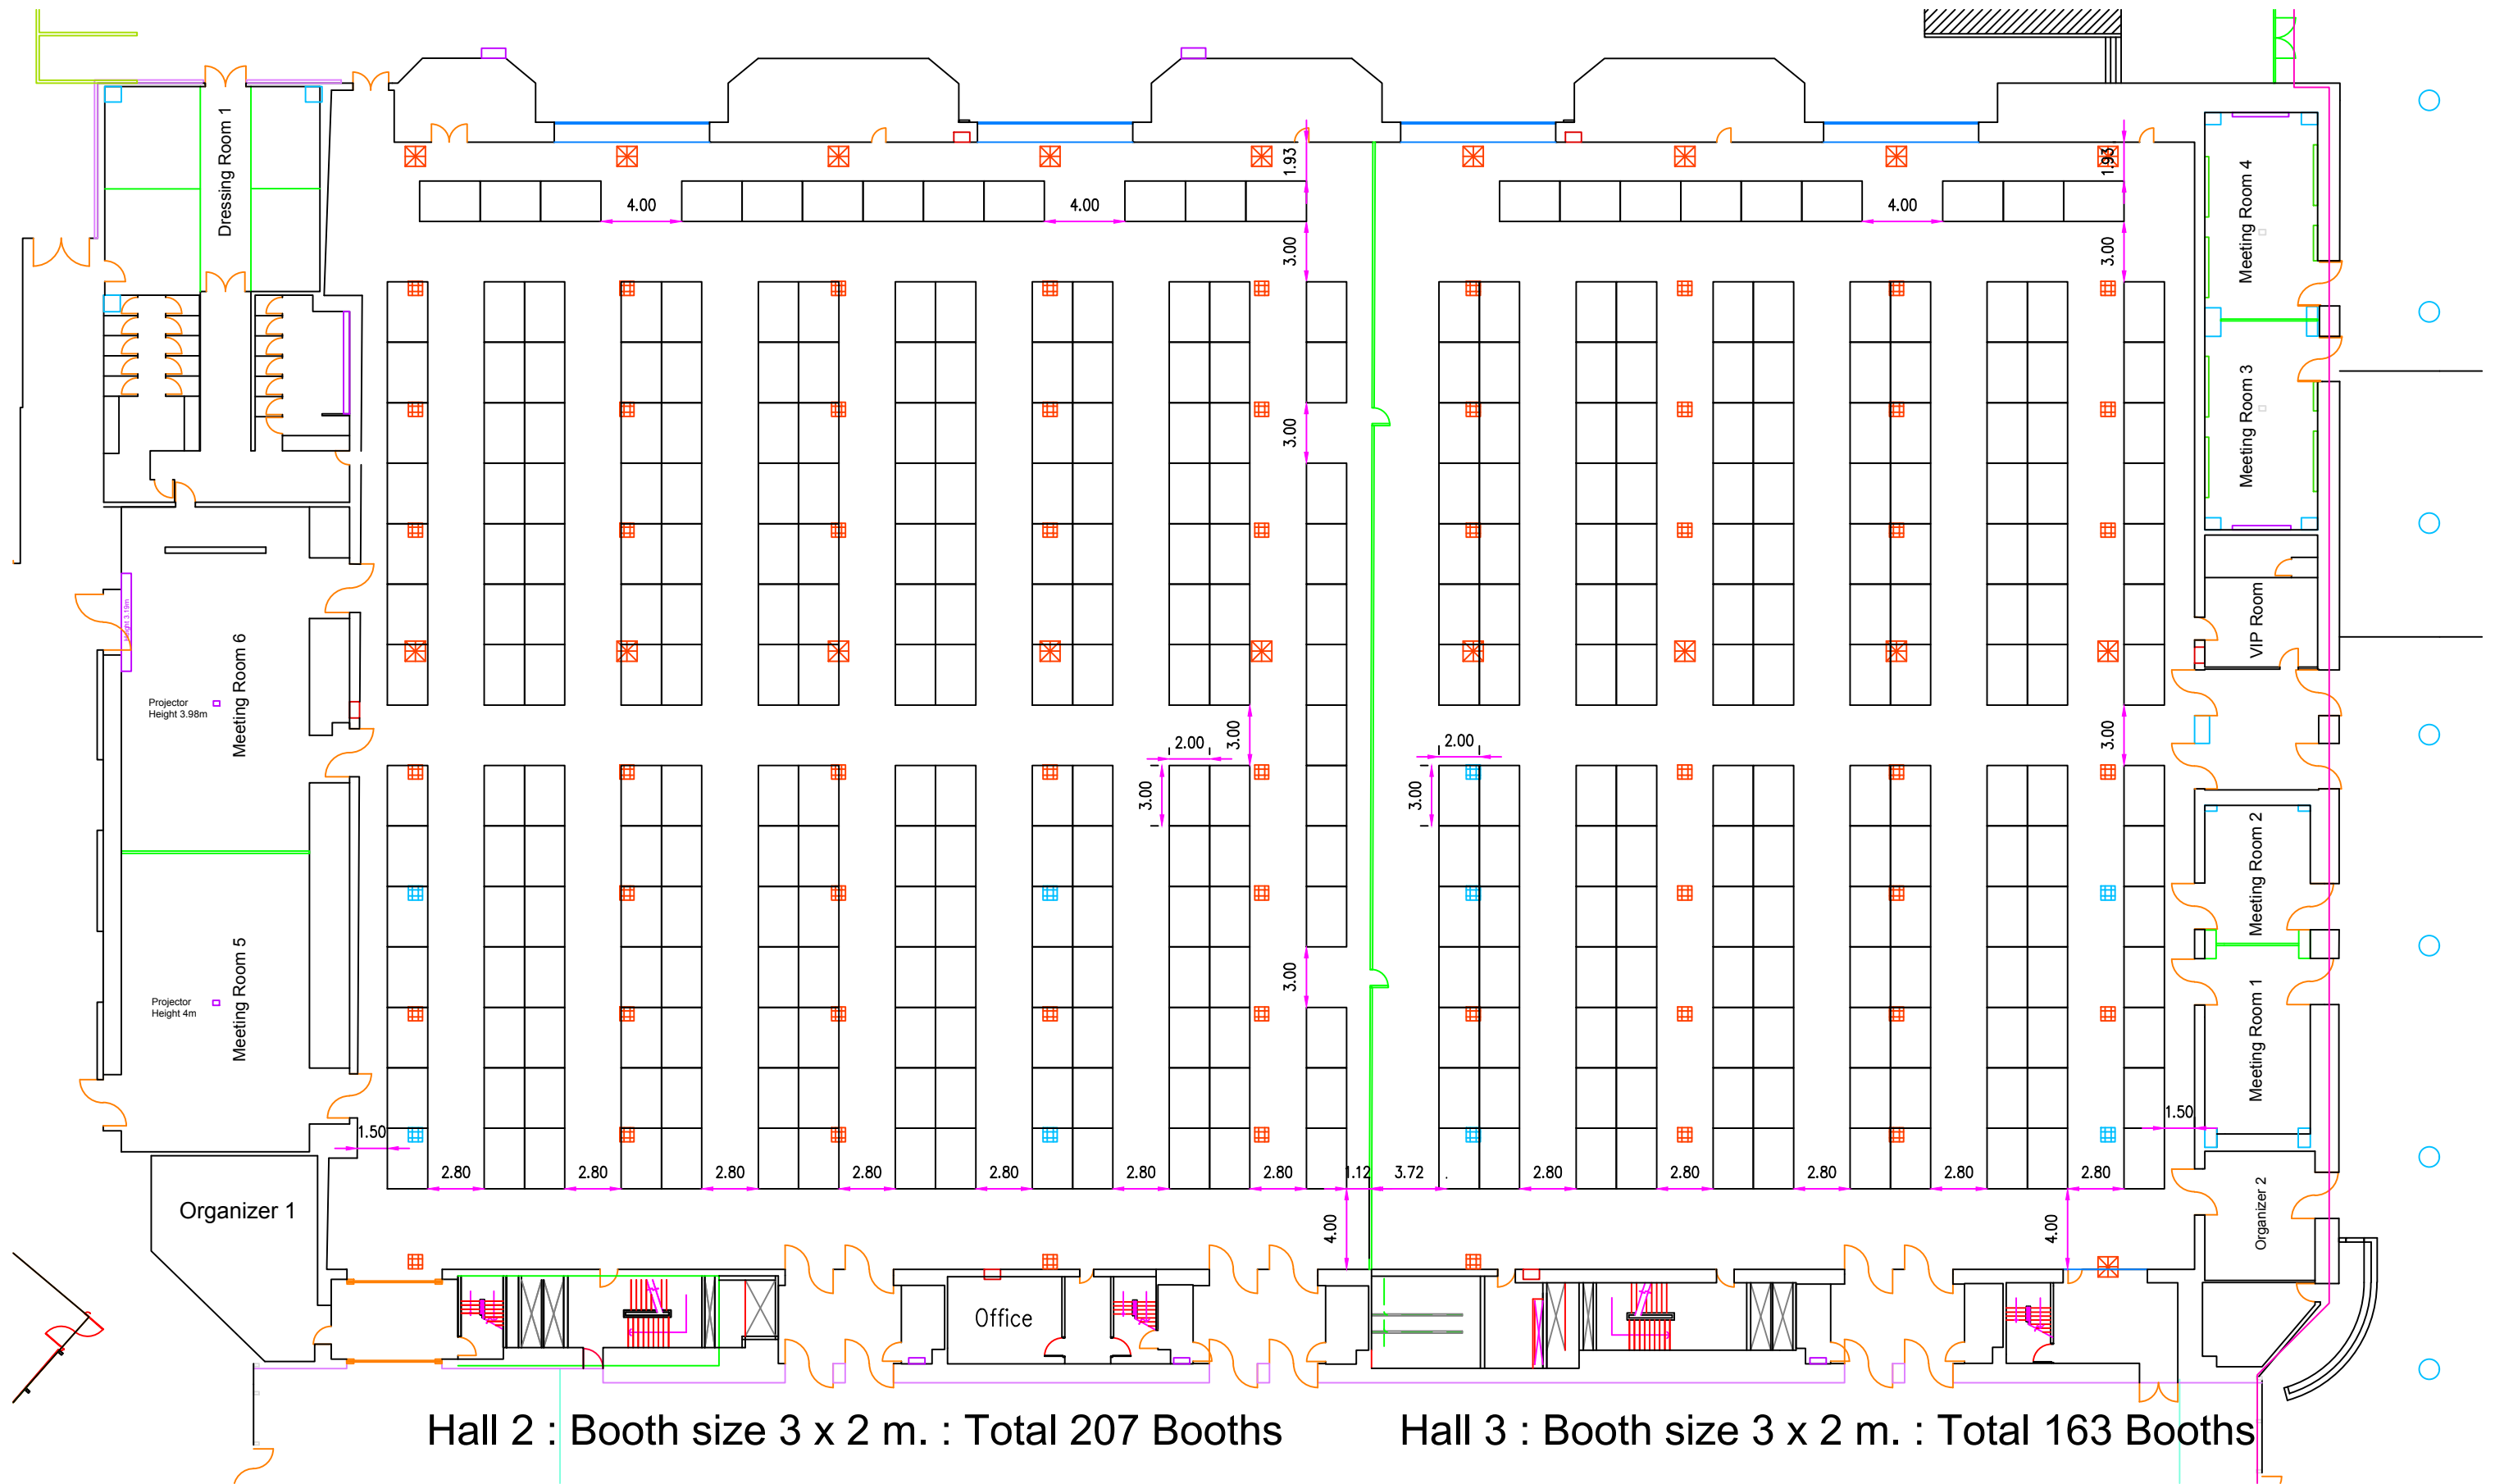

Hall 2 : Booth size 2 x 2 m. : Total 298 Booths

Hall 3 : Booth size 2 x 2 m. : Total 234 Booths

Hall 2-3 : Booth size 2 x 2 m. : Total 534 Booths

Hall 2 : Booth size 3 x 2 m. : Total 207 Booths

Hall 3 : Booth size 3 x 2 m. : Total 163 Booths

Hall 2-3 : Booth size 3 x 2 m. : Total 373 Booths

Hall 2-3 : Booth size 3 x 3 m. : Total 302 Booths