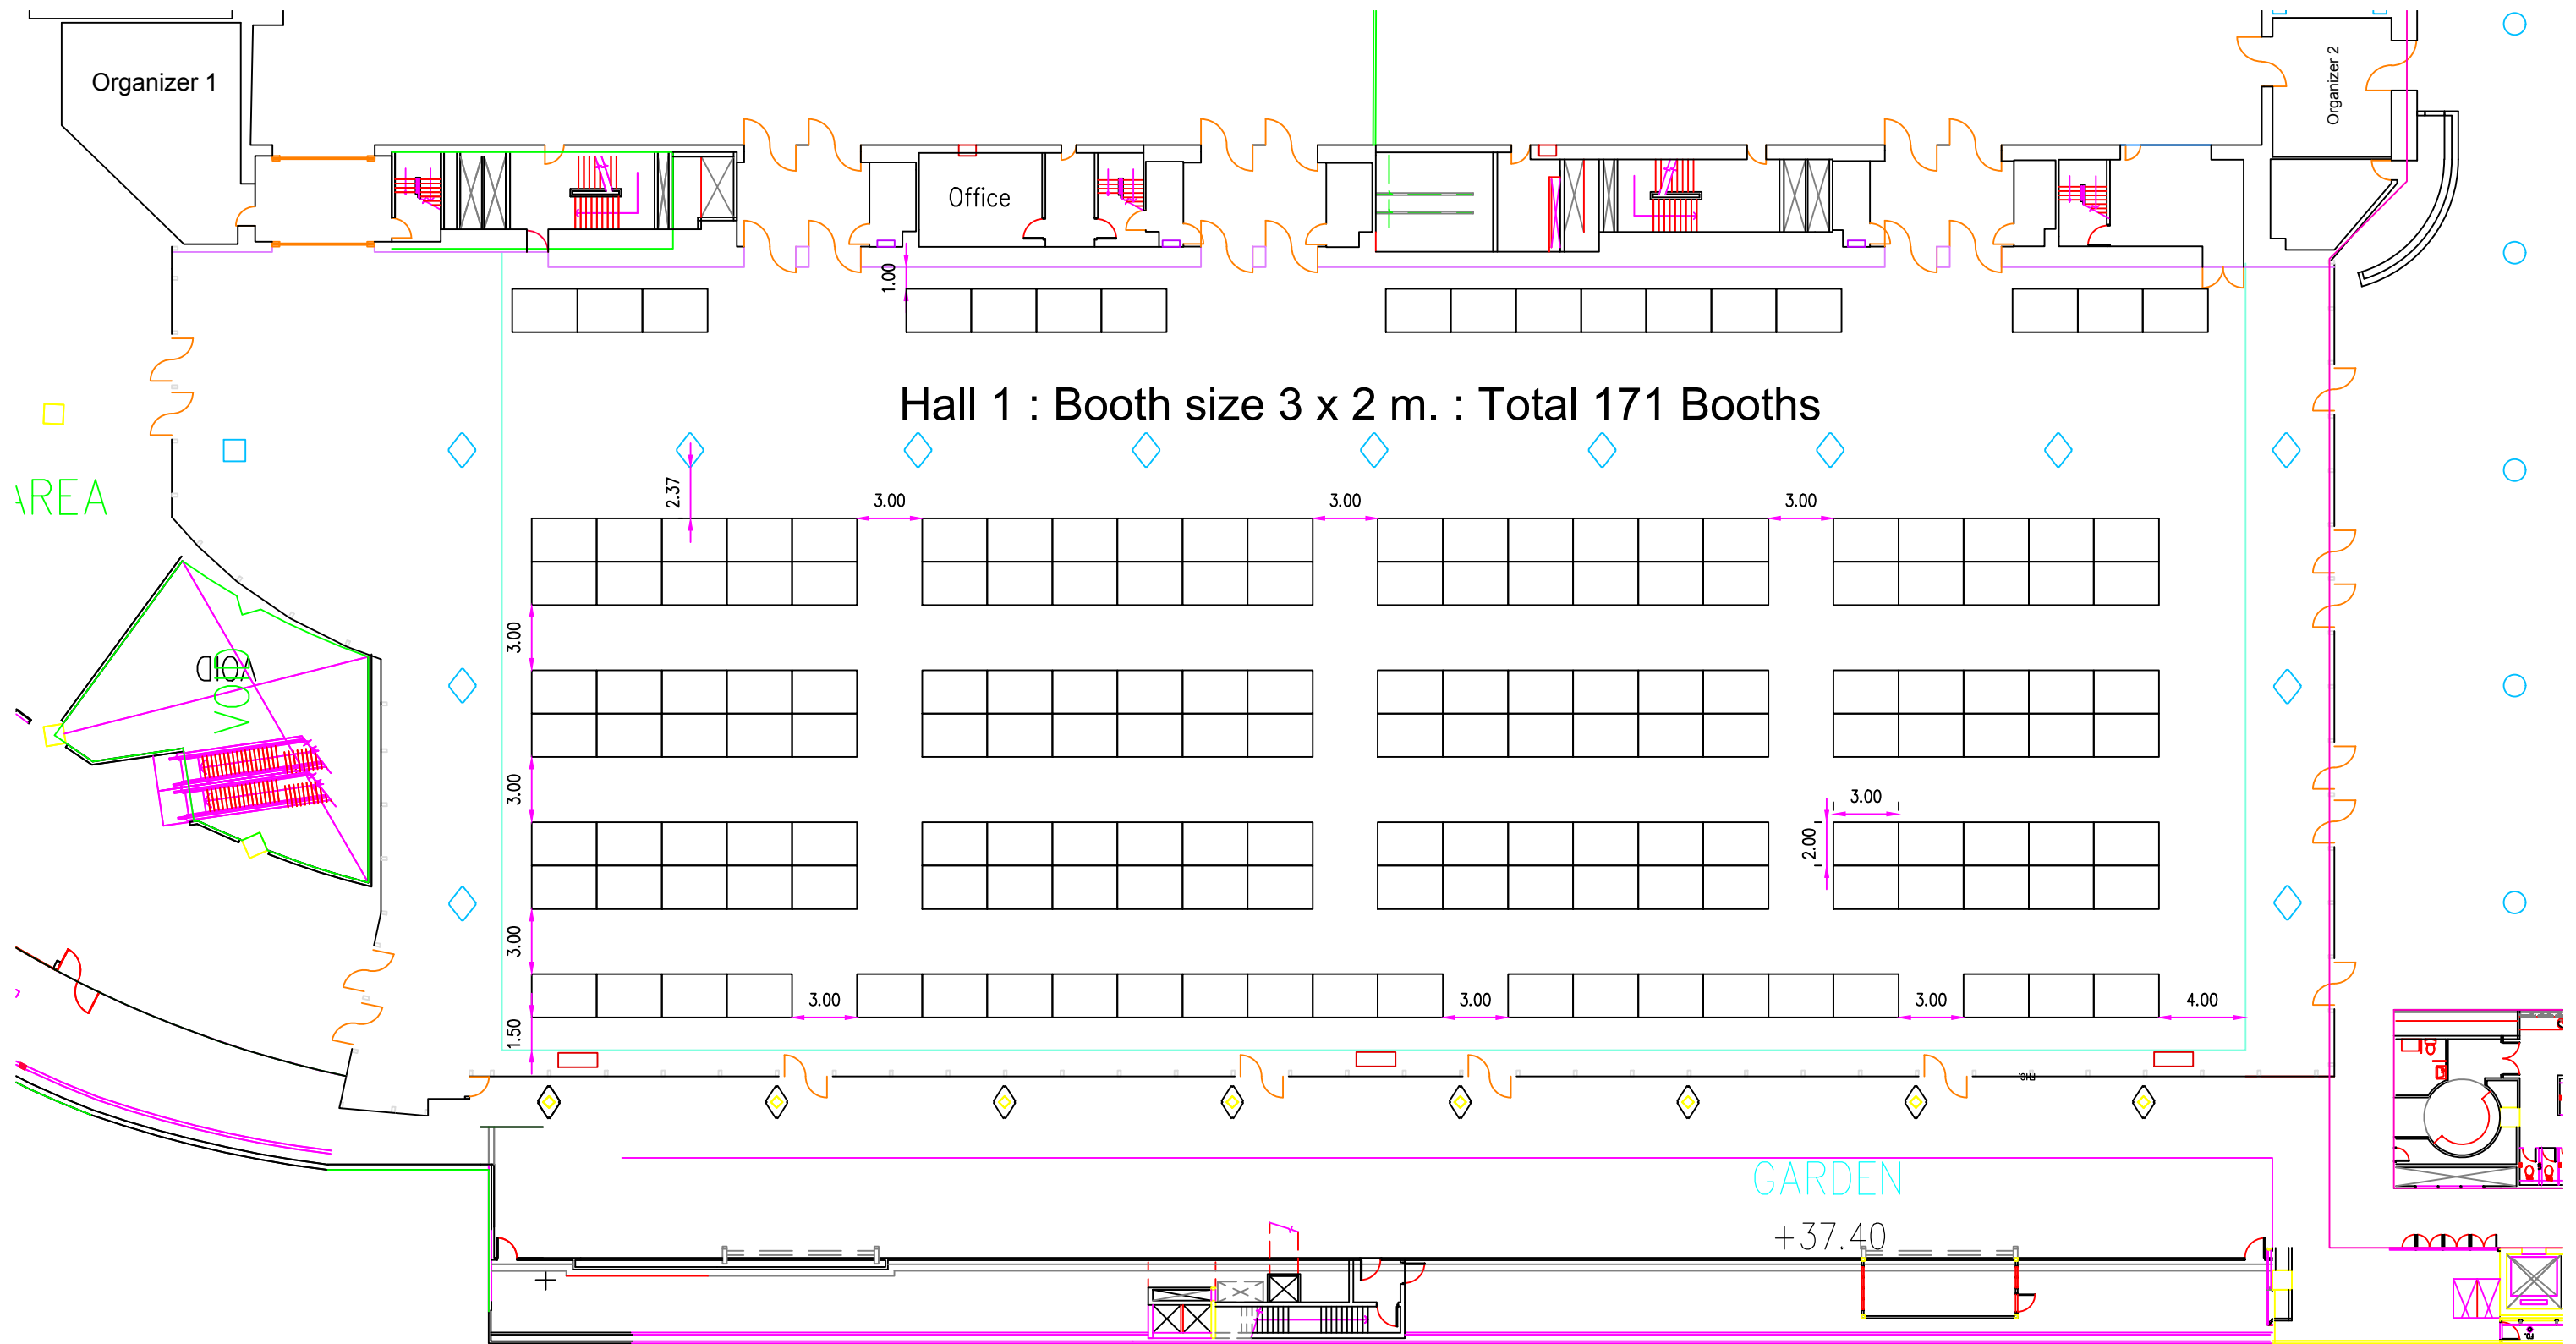

Hall 2 : Booth size 2 x 2 m. : Total 298 Booths

Hall 3 : Booth size 2 x 2 m. : Total 234 Booths

Hall 2-3 : Booth size 2 x 2 m. : Total 534 Booths

Hall 2 : Booth size 3 x 2 m. : Total 207 Booths

Hall 3 : Booth size 3 x 2 m. : Total 163 Booths

Hall 2-3 : Booth size 3 x 2 m. : Total 373 Booths

Hall 2-3 : Booth size 3 x 3 m. : Total 302 Booths