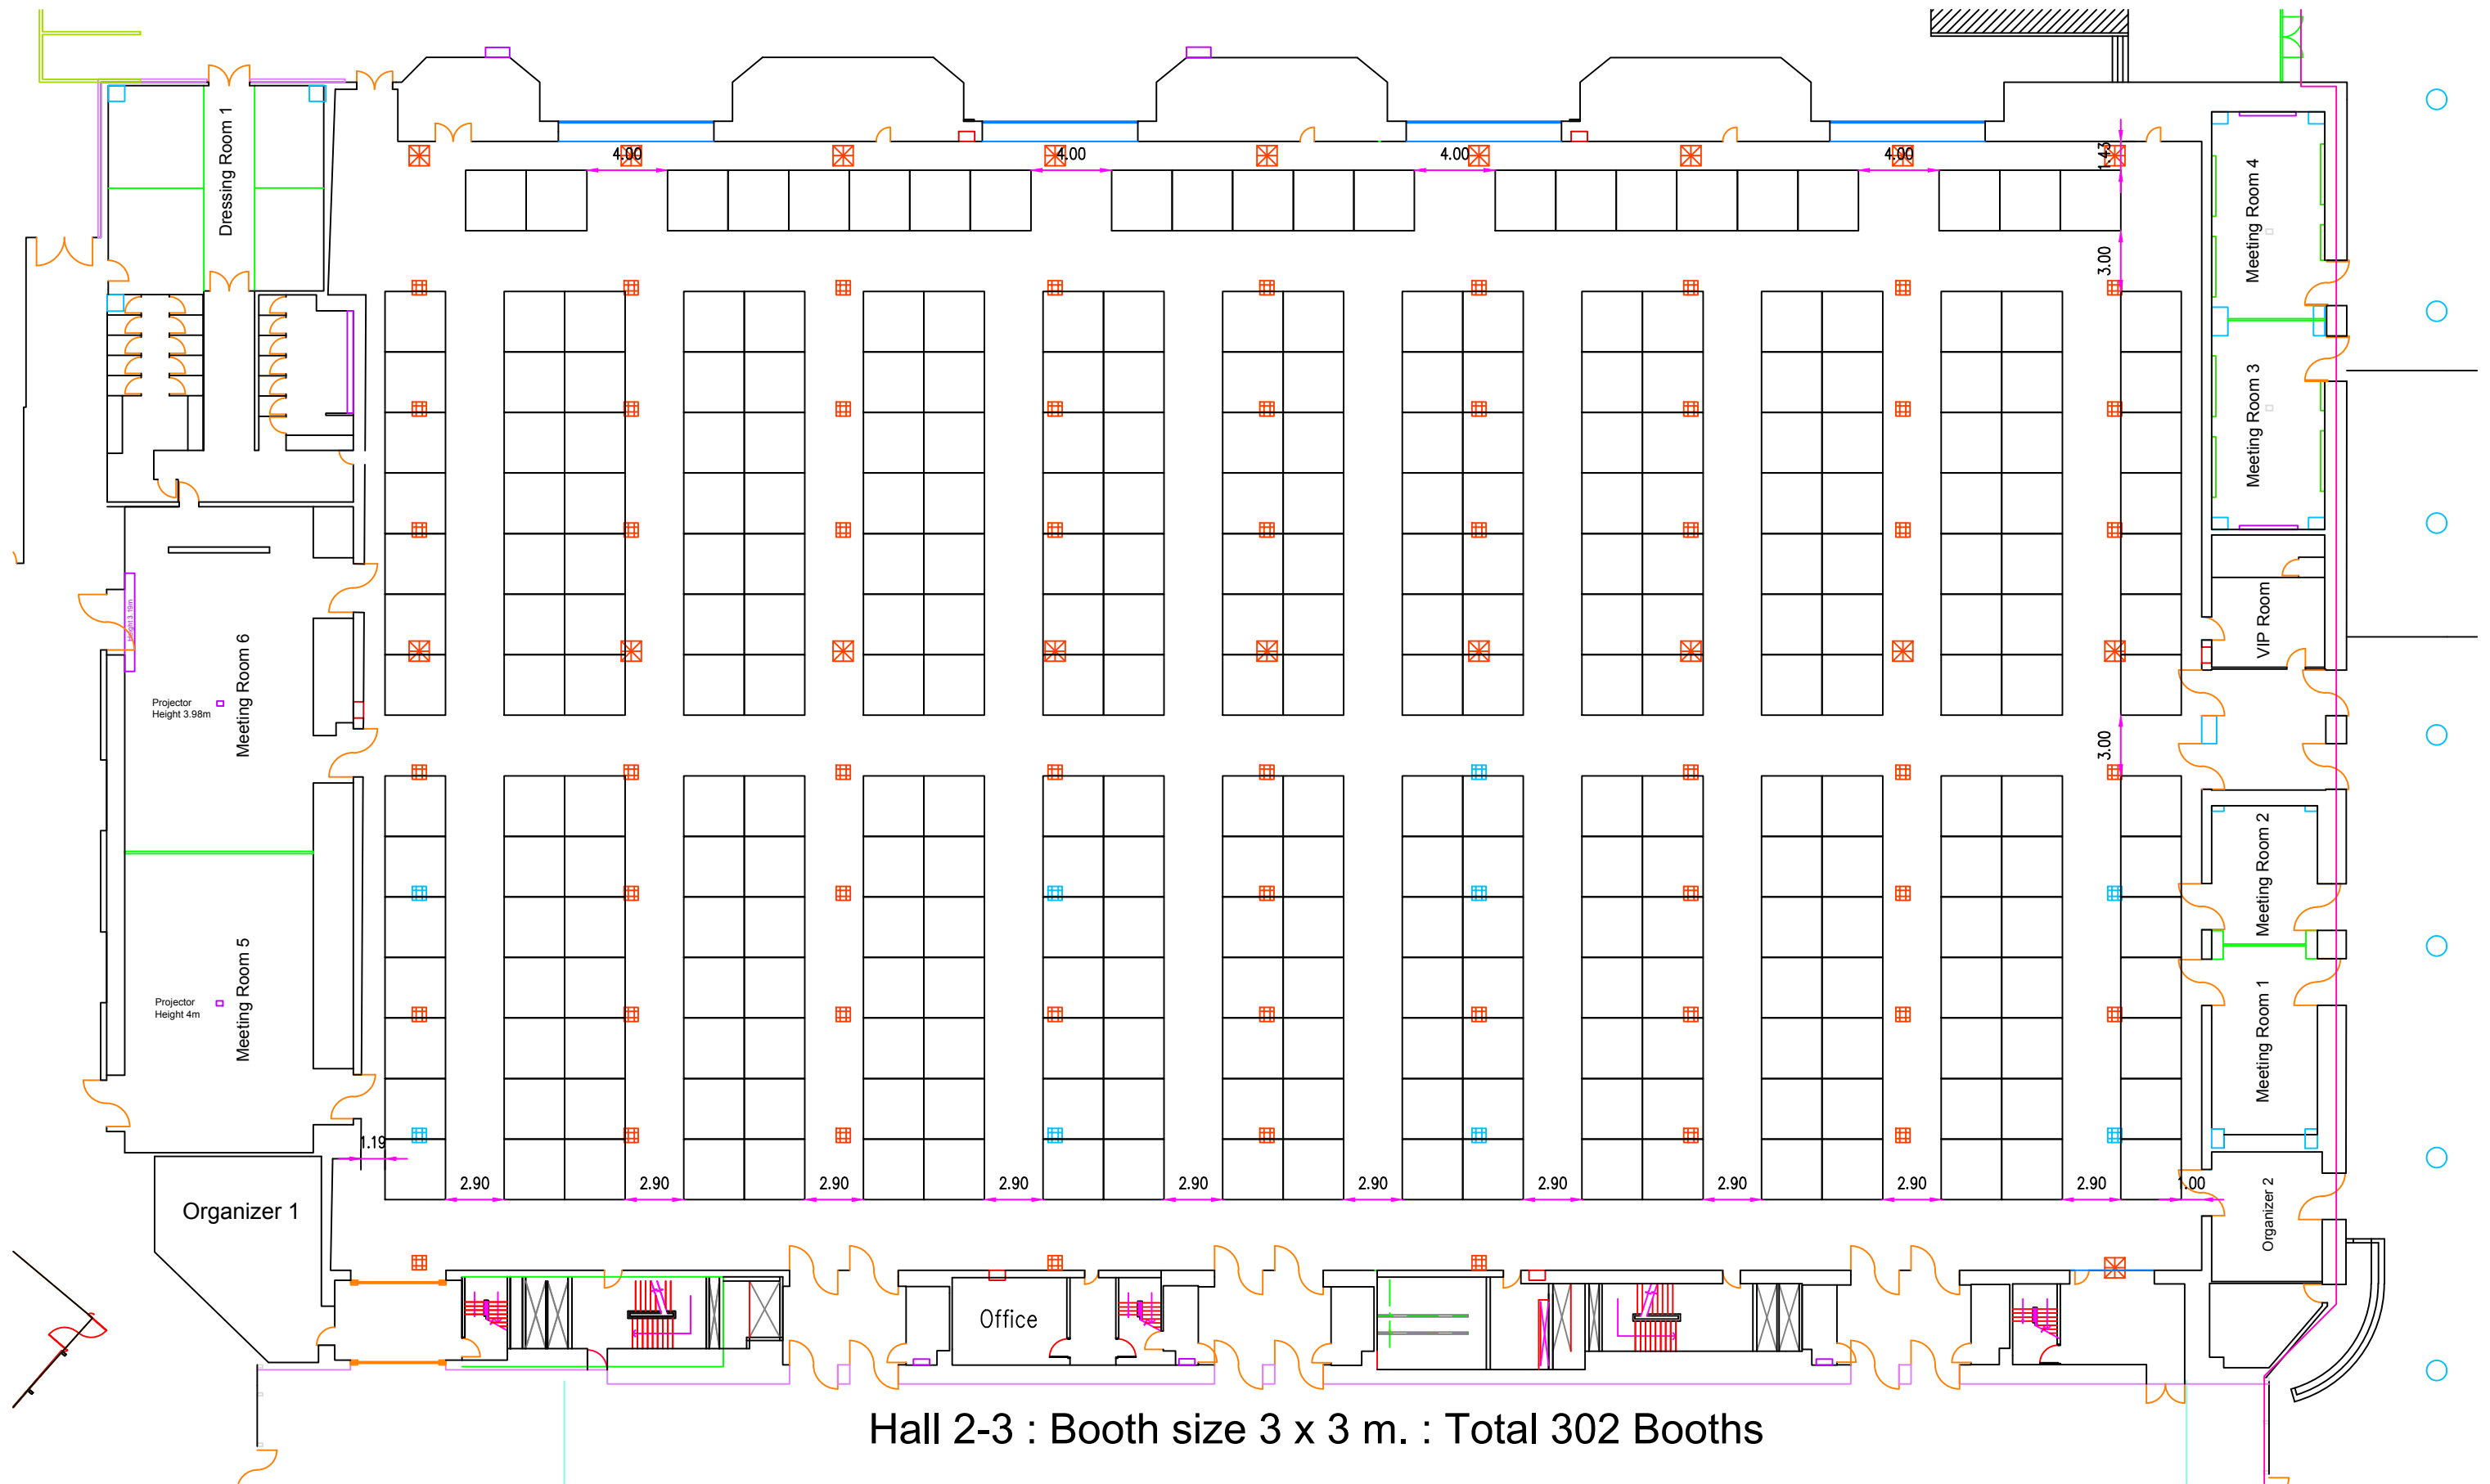

Hall 2 : Booth size 2 x 2 m. : Total 298 Booths

Hall 3 : Booth size 2 x 2 m. : Total 234 Booths

Hall 2-3 : Booth size 2 x 2 m. : Total 534 Booths

Hall 2 : Booth size 3 x 2 m. : Total 207 Booths

Hall 3 : Booth size 3 x 2 m. : Total 163 Booths

Hall 2-3 : Booth size 3 x 2 m. : Total 373 Booths

Hall 2-3 : Booth size 3 x 3 m. : Total 302 Booths