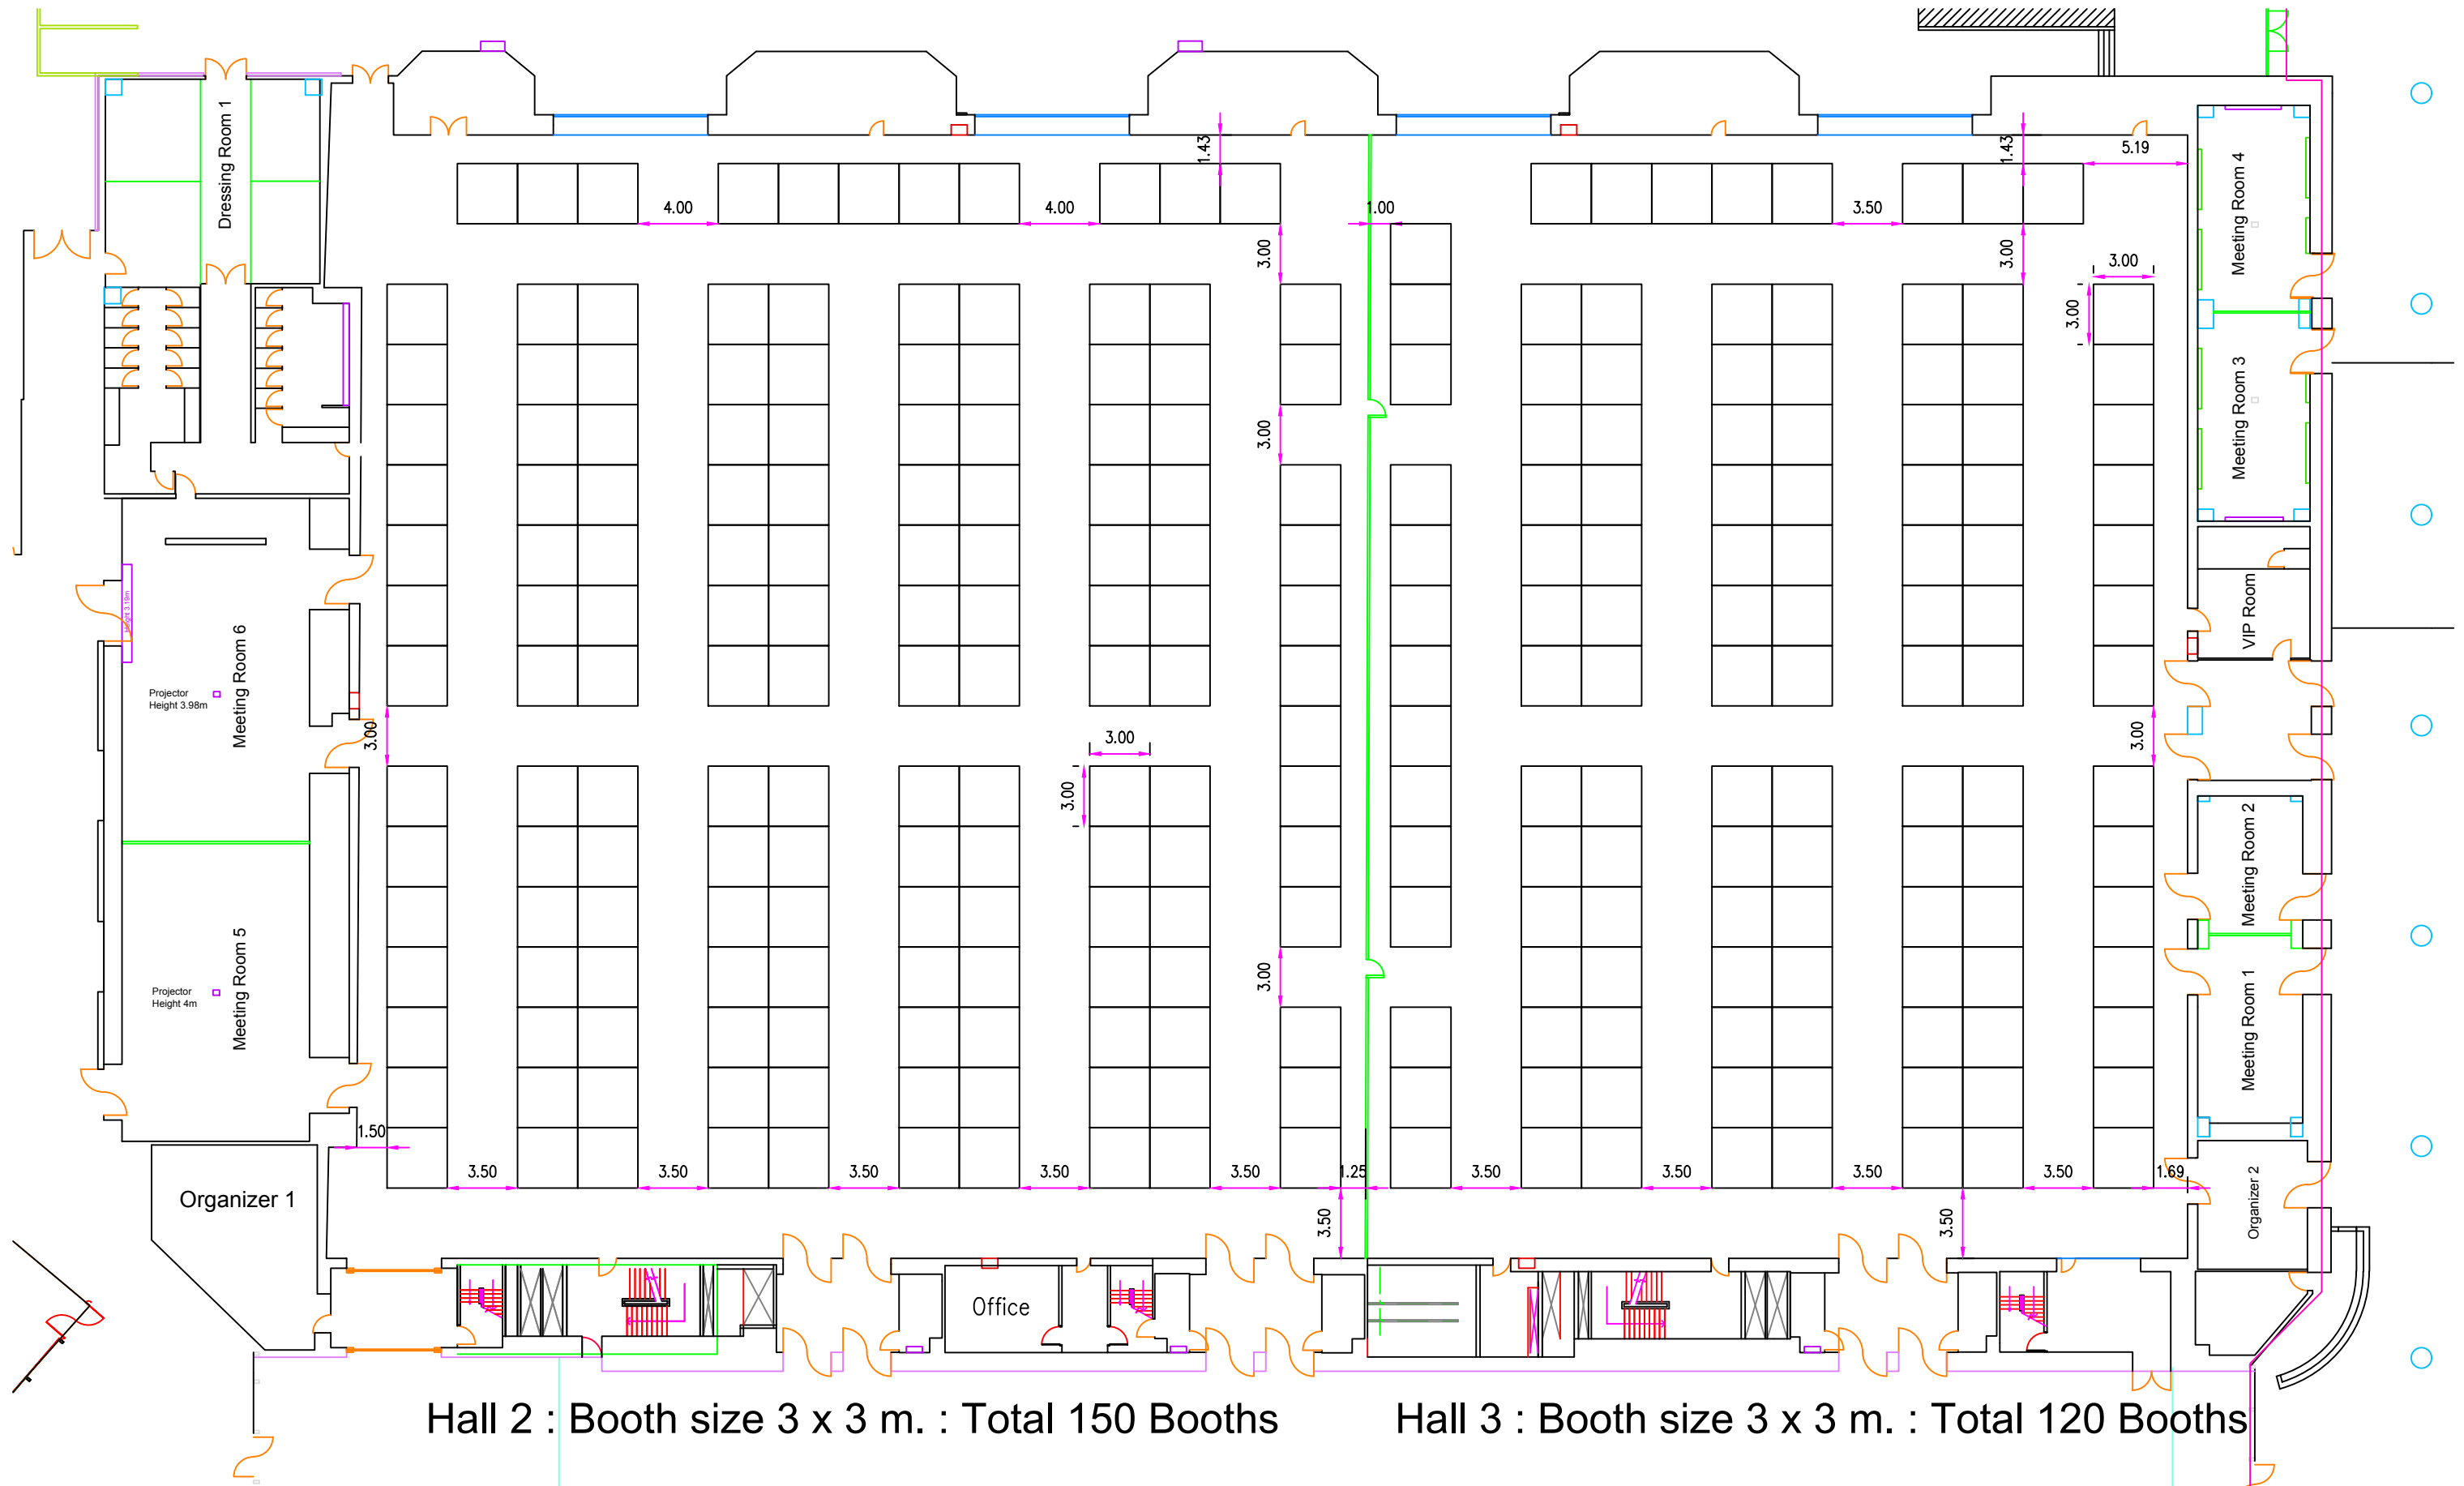

Hall 2 : Booth size 2 x 2 m. : Total 298 Booths

Hall 3 : Booth size 2 x 2 m. : Total 234 Booths

Hall 2-3 : Booth size 2 x 2 m. : Total 534 Booths

Hall 2 : Booth size 3 x 2 m. : Total 207 Booths

Hall 3 : Booth size 3 x 2 m. : Total 163 Booths

Hall 2-3 : Booth size 3 x 2 m. : Total 373 Booths

Hall 2-3 : Booth size 3 x 3 m. : Total 302 Booths