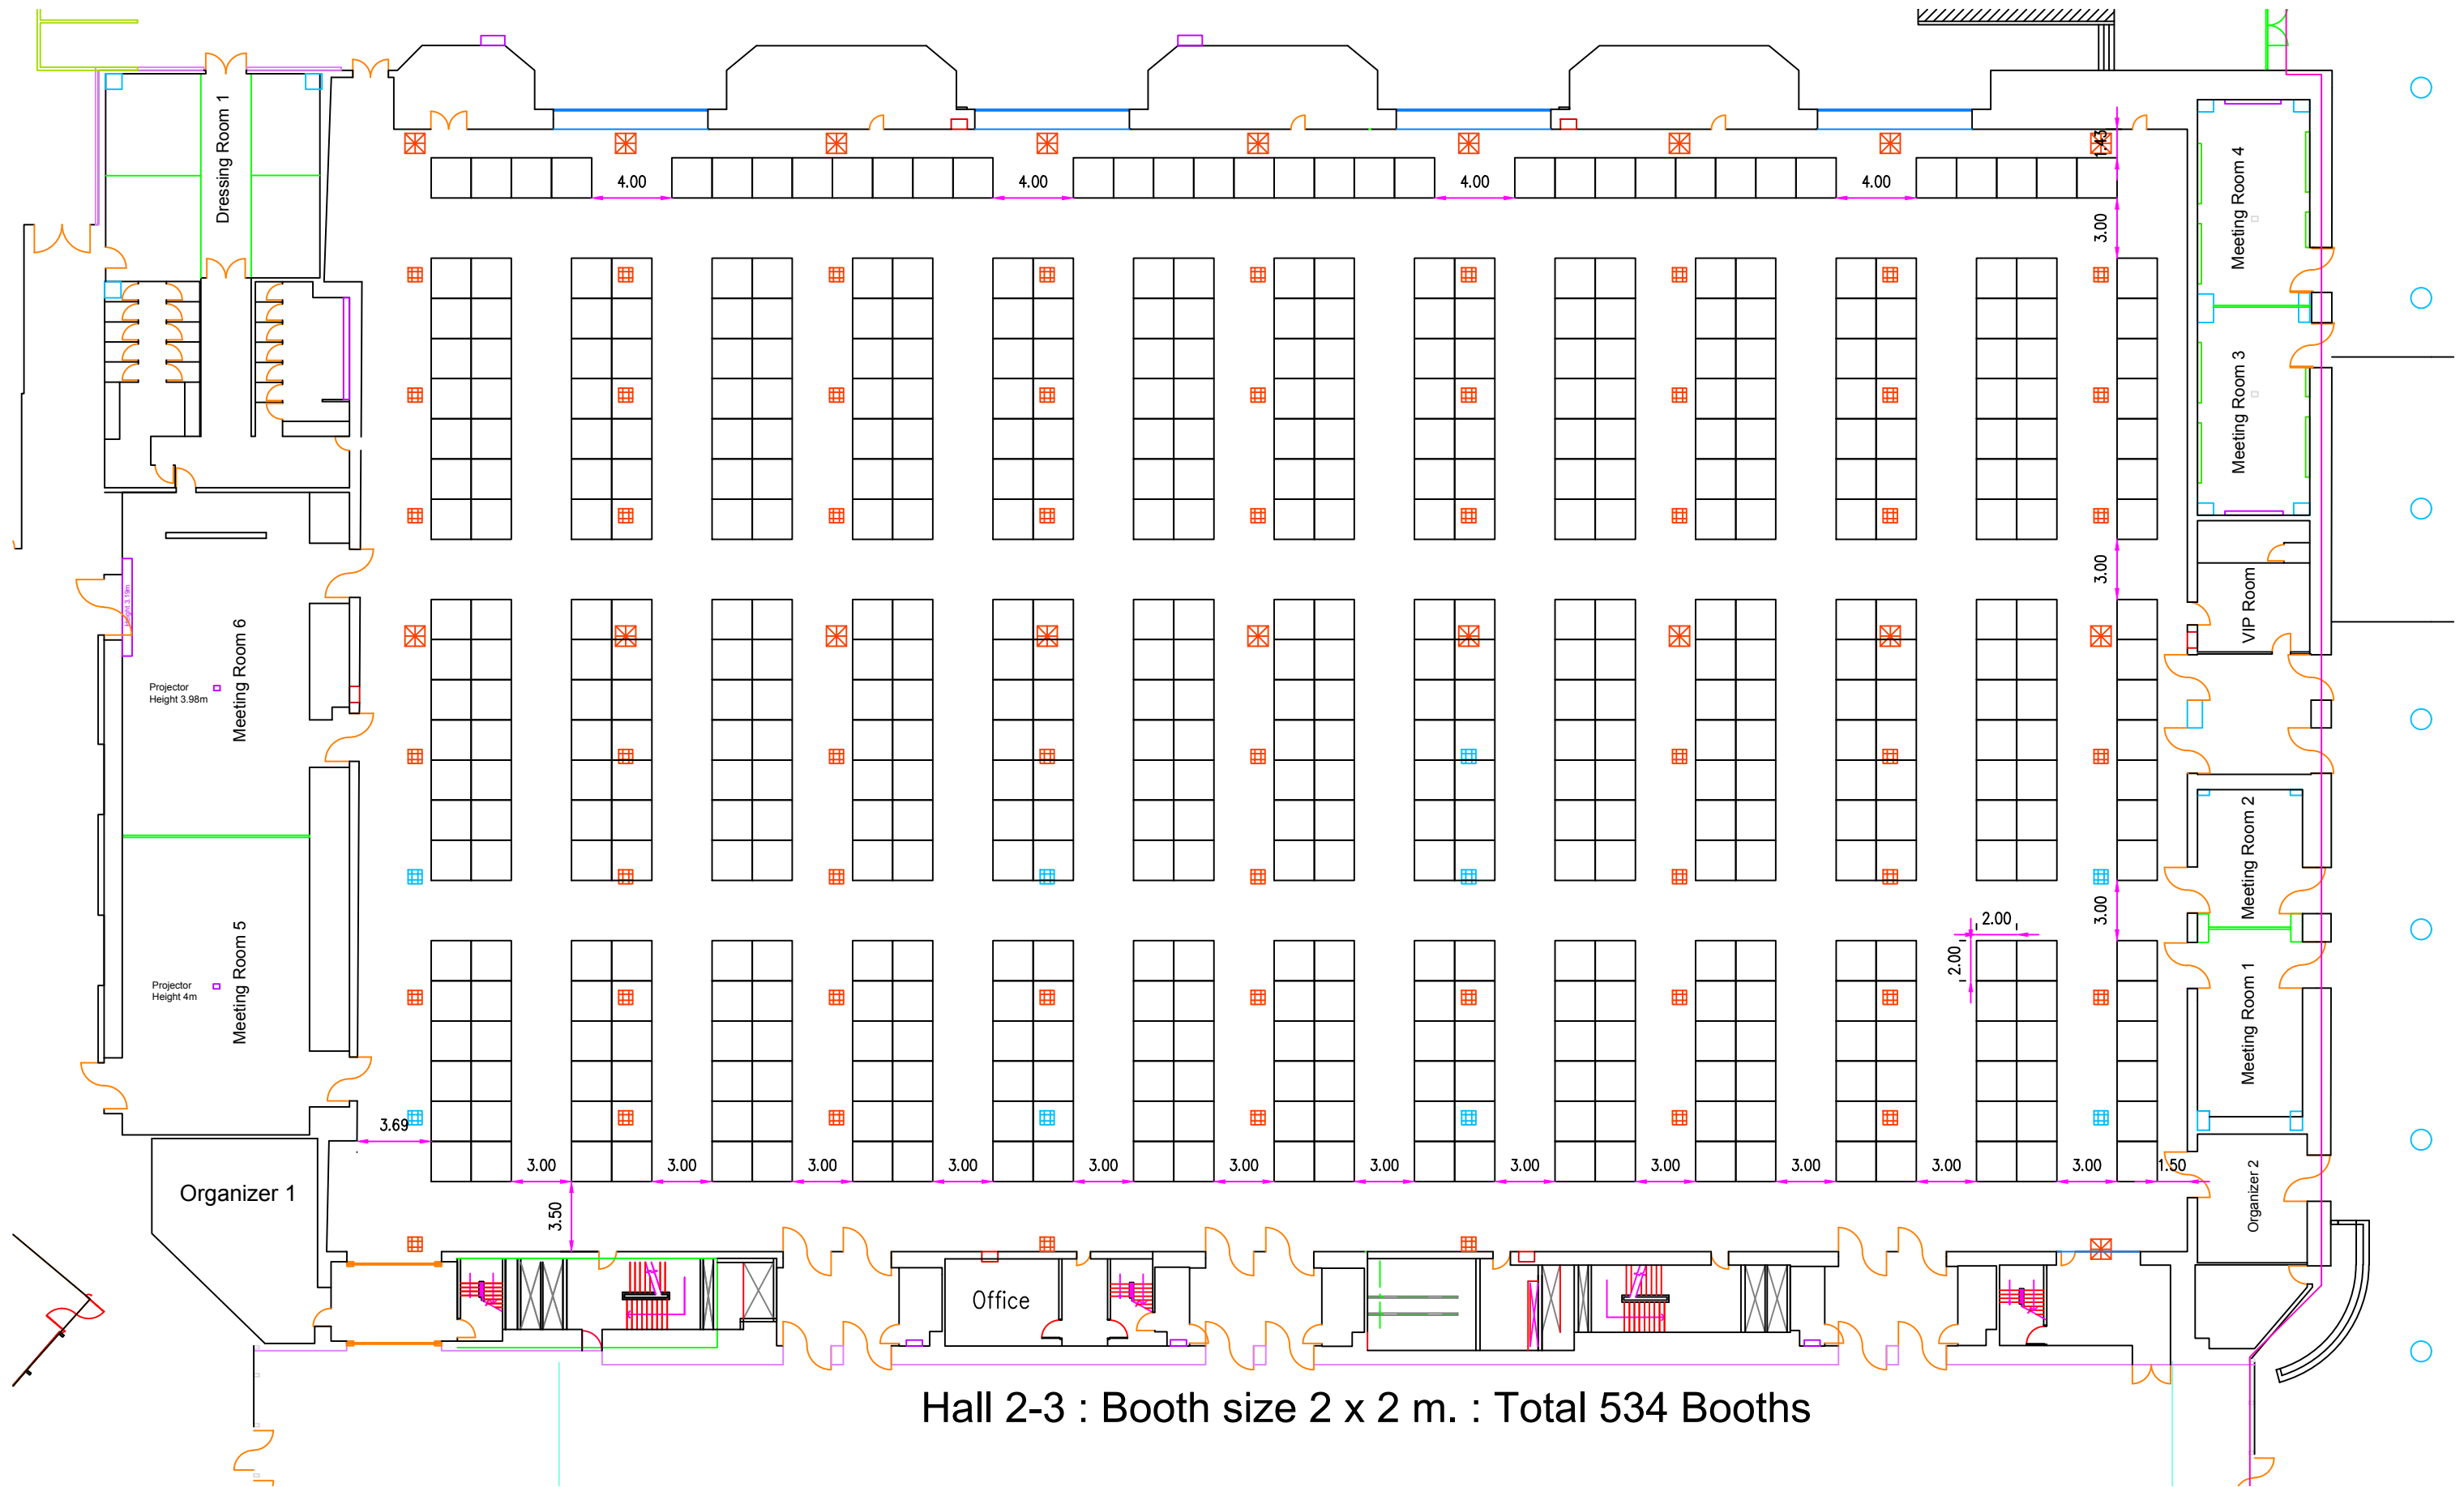

Hall 2 : Booth size 2 x 2 m. : Total 298 Booths

Hall 3 : Booth size 2 x 2 m. : Total 234 Booths

Hall 2-3 : Booth size 2 x 2 m. : Total 534 Booths

Hall 2 : Booth size 3 x 2 m. : Total 207 Booths

Hall 3 : Booth size 3 x 2 m. : Total 163 Booths

Hall 2-3 : Booth size 3 x 2 m. : Total 373 Booths

Hall 2-3 : Booth size 3 x 3 m. : Total 302 Booths